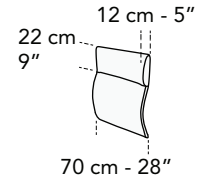

295 cm - 116"

2902

250 cm - 98"

2901

250 cm - 98"

A

1203

86 cm - 34"

5002

153 cm - 60"

5001

153 cm - 60"

1592

147 cm - 58"

1591

147 cm - 58"

1692

147 cm - 58"

1691

147 cm - 58"

tutti gli elementi del gruppo B hanno lo stesso modulo di seduta - all items in group B have the same seat width

4404

125 cm - 49"
125 cm - 49"

8015

LATERALE DEPTH 43 cm 17"
85 cm 34"
85 cm - 34"

9503

LATERALE DEPTH 36 cm 14"
30 cm 12"
61 cm - 24"

9900

12 cm - 5"
22 cm 9"
70 cm - 28"

Scala 1:100 Ratio 1 to 100

Legenda / Legend

- Spalliera / Back Cushions
- Poggiareni / Kidneyrest
- Bracciolo / Armrest
- Seduta / Seat Cushions
- Ⓢ Sistema Sound