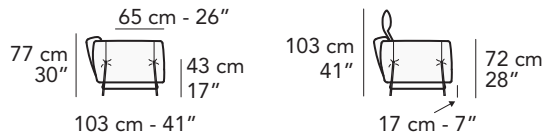

T001 - TORTONA LIVING

FRONTALE
FRONT

LATERALE
DEPTH

3160

274 cm - 108"

3000

234 cm - 92"

2200

204 cm - 80"

1200

149 cm - 59"

1000

135 cm - 53"

3022

295 cm - 116"

3021

295 cm - 116"

2902

250 cm - 98"

2901

250 cm - 98"

A

1203

86 cm - 34"

1692

147 cm - 58"

1691

147 cm - 58"

tutti gli elementi del gruppo B hanno lo stesso modulo di seduta - all items in group B have the same seat width

4404

125 cm - 49"
125 cm - 49"

8015