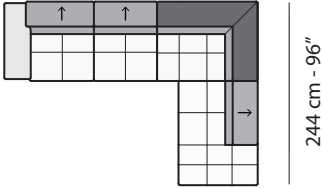

8027

LATERALE
DEPTH

85 cm
33"

Scala 1:100 Ratio 1 to 100

Legenda / Legend

- Spalliera / Back Cushions
- Poggiareni / Kidneyrest
- Bracciolo / Armrest
- Seduta / Seat Cushions
- Poggiatesta regolabile / Adjustable headrest
- Poggiatesta fisso / Fixed headrest
- Aggancio Componibile / Connector
- S Sistema Sound / Sound System

COMPOSIZIONI CONSIGLIATE

3202 + 4231

306 cm - 120"

243 cm - 96"

3202 + 4052 + 1631

334 cm - 132"

244 cm - 96"

3202 + 5201