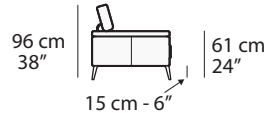

T004 - TIZIANO

FRONTALE
FRONT

LATERALE
DEPTH

3200

235 cm - 93"

3000

215 cm - 85"

2200

195 cm - 77"

1010

26 cm - 10"
118 cm - 46"

A

1903

85 cm - 33"

1902

118 cm - 46"

1901

118 cm - 46"

5202

175 cm - 69"
118 cm - 46"

5201

175 cm - 69"
118 cm - 46"

4232

243 cm - 96"
105 cm - 41"

319 cm - 126"

175 cm - 69"