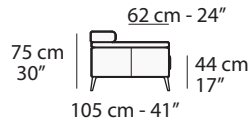

T004 - TIZIANO

FRONTALE
FRONT

LATERALE
DEPTH

3200

235 cm - 93"

3000

215 cm - 85"

2200

195 cm - 77"

1010

26 cm - 10"
118 cm - 46"

A

1903

85 cm - 33"

1902

118 cm - 46"

1901

118 cm - 46"

5202

175 cm - 69"
118 cm - 46"

5201

175 cm - 69"
118 cm - 46"

4232

243 cm - 96"
105 cm - 41"

319 cm - 126"

175 cm - 69"