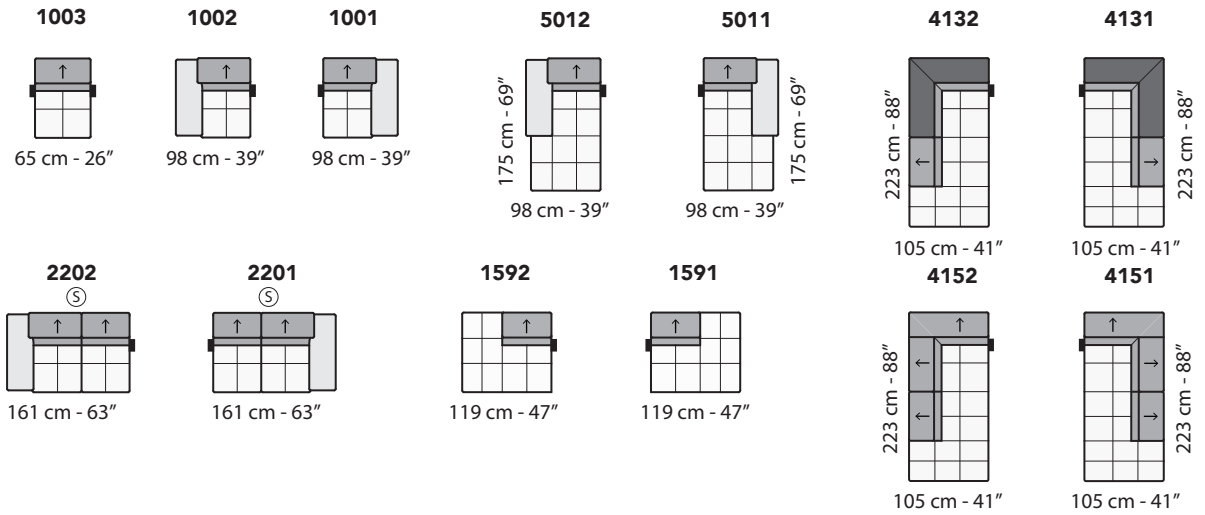

5001

175 cm - 69"
108 cm - 43"

4032

233 cm - 92"
105 cm - 41"

4031

233 cm - 92"
105 cm - 41"

3002

181 cm - 71"

3001

181 cm - 71"

1602

129 cm - 51"

1601

129 cm - 51"

4112

233 cm - 92"
105 cm - 41"

4111

233 cm - 92"
105 cm - 41"

tutti gli elementi del gruppo B hanno lo stesso modulo di seduta - all items in group B have the same seat width

C

tutti gli elementi del gruppo C hanno lo stesso modulo di seduta - all items in group C have the same seat width

319 cm - 126"

175 cm - 69"