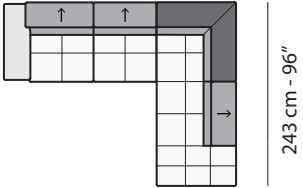

4111

233 cm - 92"
105 cm - 41"

tutti gli elementi del gruppo B hanno lo stesso modulo di seduta - all items in group B have the same seat width

C

tutti gli elementi del gruppo C hanno lo stesso modulo di seduta - all items in group C have the same seat width

8027

LATERALE
DEPTH

85 cm
33"

Scala 1:100 Ratio 1 to 100

Legenda / Legend

- Spalliera / Back Cushions
- Poggiareni / Kidneyrest
- Bracciolo / Armrest
- Seduta / Seat Cushions
- Poggiatesta regolabile / Adjustable headrest
- Poggiatesta fisso / Fixed headrest
- Aggancio Componibile / Connector
- S Sistema Sound / Sound System

COMPOSIZIONI CONSIGLIATE

3202 + 4231

306 cm - 120"

243 cm - 96"

3202 + 4052 + 1631

334 cm - 132"

244 cm - 96"

3202 + 5201