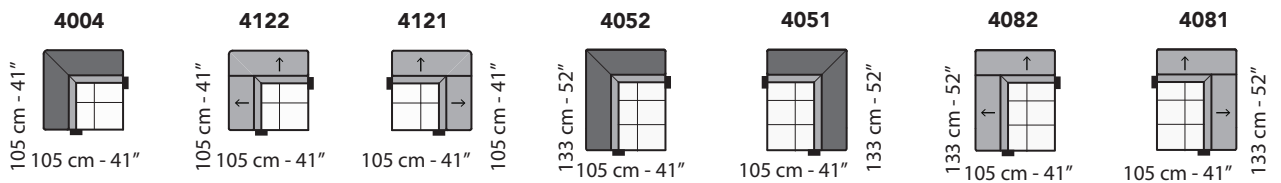

3001

181 cm - 71"

1602

129 cm - 51"

1601

129 cm - 51"

4112

233 cm - 92"
105 cm - 41"

4111

233 cm - 92"
105 cm - 41"

tutti gli elementi del gruppo B hanno lo stesso modulo di seduta - all items in group B have the same seat width

C

tutti gli elementi del gruppo C hanno lo stesso modulo di seduta - all items in group C have the same seat width

8027

LATERALE
DEPTH

85 cm
33"

Scala 1:100 Ratio 1 to 100

Legenda / Legend

- Spalliera / Back Cushions
- Poggiareni / Kidneyrest
- Bracciolo / Armrest
- Seduta / Seat Cushions
- Poggiatesta regolabile / Adjustable headrest
- Poggiatesta fisso / Fixed headrest
- Aggancio Componibile / Connector
- S Sistema Sound / Sound System