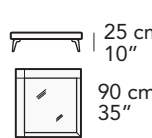

179 cm - 70"

**5002**

155 cm - 61"  
109 cm - 43"

**5001**

109 cm - 43"  
155 cm - 61"

**1592**

130 cm - 51"

**1591**

**4031**

240 cm - 94"

110 cm - 43"

**4042**

240 cm - 94"

110 cm - 43"

**4041**

240 cm - 94"

110 cm - 43"

tutti gli elementi del gruppo B hanno lo stesso modulo di seduta - all items in group B have the same seat width

**4304**

110 cm - 43"  
110 cm - 43"

**4504**

134 cm - 53"  
134 cm - 53"

**8093**

110 cm - 43"  
110 cm - 43"

**8185**

25 cm - 10"  
90 cm - 35"  
90 cm - 35"

**8027**

44 cm - 17"  
70 cm - 28"  
80 cm - 31"

**9900**

13 cm - 5"  
60 cm - 24"

Scala 1:100 Ratio 1 to 100