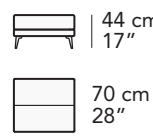

179 cm - 70"

**5002**

155 cm - 61"  
109 cm - 43"

**5001**

109 cm - 43"  
155 cm - 61"

**1592**

130 cm - 51"

**1591**

**4031**

240 cm - 94"

110 cm - 43"

**4042**

240 cm - 94"

110 cm - 43"

**4041**

240 cm - 94"

110 cm - 43"

tutti gli elementi del gruppo B hanno lo stesso modulo di seduta - all items in group B have the same seat width

**4304**

110 cm - 43"  
110 cm - 43"

**4504**

134 cm - 53"  
134 cm - 53"

**8093**

110 cm - 43"  
110 cm - 43"

**8185**

25 cm - 10"  
90 cm - 35"  
90 cm - 35"

**8027**

44 cm - 17"  
70 cm - 28"  
80 cm - 31"

**9900**

13 cm - 5"  
60 cm - 24"

Scala 1:100 Ratio 1 to 100