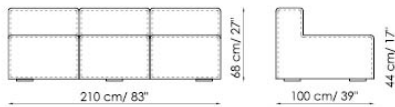

Terminale 165/175 Prof.100 dx
End section depth right

Terminale 185/195 Prof.100 dx
End section depth right

Terminale 235/245 Prof. 100 dx
End section depth right

Divano angolare 172 Prof. 100 dx
Corner Sofa depth right

Divano Angolare 192 Prof. 100 dx
Corner sofa depth right

Divano angolare 242 Prof. 100 dx
Corner sofa depth right

Chaise longue 105/115x150 dx
right

Chaise longue 125/135x170

dx
right

Centrale 70x100
Center section

Centrale 70x100/125 mobile
Center section moveable

Centrale 140
Center section

Centrale 210
Center section

Center section 160
Center section

Centrale 70x125
Center section

Centrale mobile 70x125/150
Center section moveable