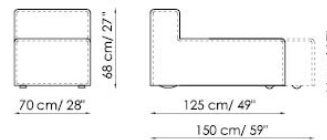

Divano Angolare 192 Prof. 100 dx
Corner sofa depth right

Divano angolare 242 Prof. 100 dx
Corner sofa depth right

Chaise longue 105/115x150 dx
right

Chaise longue 125/135x170

dx
right

Centrale 70x100
Center section

Centrale 70x100/125 mobile
Center section moveable

Centrale 140
Center section

Centrale 210
Center section

Center section 160
Center section

Centrale 70x125
Center section

Centrale mobile 70x125/150
Center section moveable

Centrale 120x125
Center section

Centrale 100x100
Center section

Centrale 120x100
Center section

Schienale-Angolare Prof. 100
Backrest-Corner depth

Schienale-Angolare Prof. 125
Backrest-Corner depth

Chaise longue