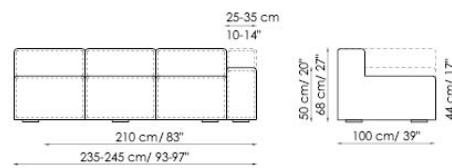

Terminale 165/175 Prof.100 dx
End section depth right

Terminale 185/195 Prof.100 dx
End section depth right

Terminale 235/245 Prof. 100 dx
End section depth right

Divano angolare 172 Prof. 100 dx
Corner Sofa depth right

Divano Angolare 192 Prof. 100 dx
Corner sofa depth right

Divano angolare 242 Prof. 100 dx
Corner sofa depth right

Chaise longue 105/115x150 dx
right

Chaise longue 125/135x170

dx
right

Centrale 70x100
Center section