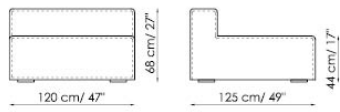

Divano Angolare 192 Prof. 100 dx
Corner sofa depth right

Divano angolare 242 Prof. 100 dx
Corner sofa depth right

Chaise longue 105/115x150 dx
right

Chaise longue 125/135x170

dx
right

Centrale 70x100
Center section

Centrale 70x100/125 mobile
Center section moveable

Centrale 140
Center section

Centrale 210
Center section

Center section 160
Center section

Centrale 70x125
Center section

Centrale mobile 70x125/150
Center section moveable

Centrale 120x125
Center section

Centrale 100x100
Center section

Centrale 120x100
Center section

Schienale-Angolare Prof. 100
Backrest-Corner depth

Schienale-Angolare Prof. 125
Backrest-Corner depth

Chaise longue