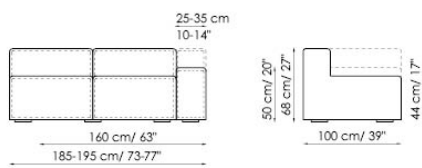

Terminale 165/175 Prof.100 dx
End section depth right

Terminale 185/195 Prof.100 dx
End section depth right

Terminale 235/245 Prof. 100 dx
End section depth right

Divano angolare 172 Prof. 100 dx
Corner Sofa depth right

Divano Angolare 192 Prof. 100 dx
Corner sofa depth right

Divano angolare 242 Prof. 100 dx
Corner sofa depth right

Chaise longue 105/115x150 dx
right

Chaise longue 125/135x170

dx
right

Centrale 70x100
Center section