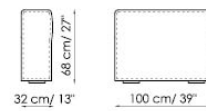

Centrale 120x125
Center section

Centrale 100x100
Center section

Centrale 120x100
Center section

Schienale-Angolare Prof. 100
Backrest-Corner depth

Schienale-Angolare Prof. 125
Backrest-Corner depth

Chaise longue

Penisola con schienale
with backrest 100x150 dx
right

Penisola 100x75

Penisola 100x100

Penisola 100x150

Bracciolo Basso h 50x25
low Armrest

Bracciolo Basso h 50x35
low Armrest

Bracciolo Alto h 68x25
High Armrest