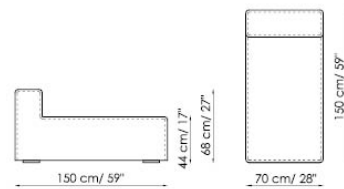

Divano Angolare 192 Prof. 100 dx
Corner sofa depth right

Divano angolare 242 Prof. 100 dx
Corner sofa depth right

Chaise longue 105/115x150 dx
right

Chaise longue 125/135x170

dx
right

Centrale 70x100
Center section

Centrale 120x125
Center section

Centrale 100x100
Center section

Centrale 120x100
Center section

Schienale-Angolare Prof. 100
Backrest-Corner depth

Schienale-Angolare Prof. 125
Backrest-Corner depth

Chaise longue

Penisola con schienale
with backrest 100x150 dx
right

Penisola 100x75

Penisola 100x100

Penisola 100x150

Bracciolo Basso h 50x25
low Armrest

Bracciolo Basso h 50x35
low Armrest

Bracciolo Alto h 68x25
High Armrest