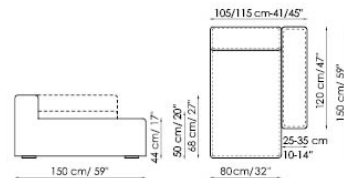

Terminale 165/175 Prof.100 dx
End section depth right

Terminale 185/195 Prof.100 dx
End section depth right

Terminale 235/245 Prof. 100 dx
End section depth right

Divano angolare 172 Prof. 100 dx
Corner Sofa depth right

Divano Angolare 192 Prof. 100 dx
Corner sofa depth right

Divano angolare 242 Prof. 100 dx
Corner sofa depth right

Chaise longue 105/115x150 dx
right

Chaise longue 125/135x170

dx
right

Centrale 70x100
Center section