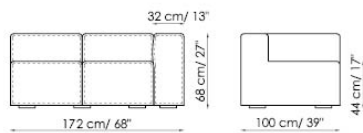

Terminale 165/175 Prof.100 dx
End section depth right

Terminale 185/195 Prof.100 dx
End section depth right

Terminale 235/245 Prof. 100 dx
End section depth right

Divano angolare 172 Prof. 100 dx
Corner Sofa depth right

Divano Angolare 192 Prof. 100 dx
Corner sofa depth right

Divano angolare 242 Prof. 100 dx
Corner sofa depth right

Chaise longue 105/115x150 dx
right

Chaise longue 125/135x170

dx
right

Centrale 70x100
Center section