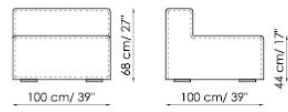

Divano Angolare 192 Prof. 100 dx
Corner sofa depth right

Divano angolare 242 Prof. 100 dx
Corner sofa depth right

Chaise longue 105/115x150 dx
right

Chaise longue 125/135x170

dx
right

Centrale 70x100
Center section

Centrale 70x100/125 mobile
Center section moveable

Centrale 140
Center section

Centrale 210
Center section

Center section 160
Center section

Centrale 70x125
Center section

Centrale mobile 70x125/150
Center section moveable

Centrale 120x125
Center section

Centrale 100x100
Center section

Centrale 120x100
Center section

Schienale-Angolare Prof. 100
Backrest-Corner depth

Schienale-Angolare Prof. 125
Backrest-Corner depth

Chaise longue