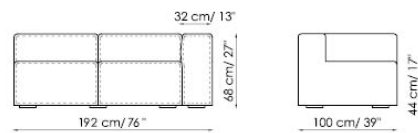

Terminale 165/175 Prof.100 dx
End section depth right

Terminale 185/195 Prof.100 dx
End section depth right

Terminale 235/245 Prof. 100 dx
End section depth right

Divano angolare 172 Prof. 100 dx
Corner Sofa depth right

Divano Angolare 192 Prof. 100 dx
Corner sofa depth right

Divano angolare 242 Prof. 100 dx
Corner sofa depth right

Chaise longue 105/115x150 dx
right

Chaise longue 125/135x170

dx
right

Centrale 70x100
Center section