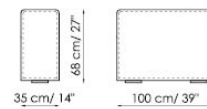

Bracciolo Alto h 68x35
high Armrest