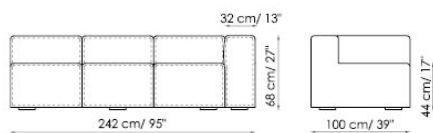

Terminale 165/175 Prof.100 dx
End section depth right

Terminale 185/195 Prof.100 dx
End section depth right

Terminale 235/245 Prof. 100 dx
End section depth right

Divano angolare 172 Prof. 100 dx
Corner Sofa depth right

Divano Angolare 192 Prof. 100 dx
Corner sofa depth right

Divano angolare 242 Prof. 100 dx
Corner sofa depth right

Chaise longue 105/115x150 dx
right

Chaise longue 125/135x170

dx
right

Centrale 70x100
Center section