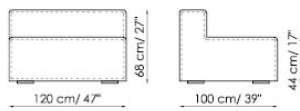

Divano Angolare 192 Prof. 100 dx
Corner sofa depth right

Divano angolare 242 Prof. 100 dx
Corner sofa depth right

Chaise longue 105/115x150 dx
right

Chaise longue 125/135x170

dx
right

Centrale 70x100
Center section

Centrale 70x100/125 mobile
Center section moveable

Centrale 140
Center section

Centrale 210
Center section

Center section 160
Center section

Centrale 70x125
Center section

Centrale mobile 70x125/150
Center section moveable

Centrale 120x125
Center section

Centrale 100x100
Center section

Centrale 120x100
Center section

Schienale-Angolare Prof. 100
Backrest-Corner depth

Schienale-Angolare Prof. 125
Backrest-Corner depth

Chaise longue