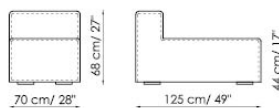

Divano Angolare 192 Prof. 100 dx
Corner sofa depth right

Divano angolare 242 Prof. 100 dx
Corner sofa depth right

Chaise longue 105/115x150 dx
right

Chaise longue 125/135x170

dx
right

Centrale 70x100
Center section

Centrale 70x100/125 mobile
Center section moveable

Centrale 140
Center section

Centrale 210
Center section

Center section 160
Center section

Centrale 70x125
Center section

Centrale mobile 70x125/150
Center section moveable

Centrale 120x125
Center section

Centrale 100x100
Center section

Centrale 120x100
Center section

Schienale-Angolare Prof. 100
Backrest-Corner depth

Schienale-Angolare Prof. 125
Backrest-Corner depth

Chaise longue