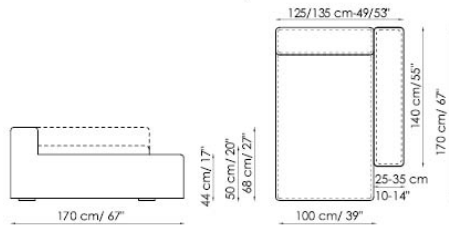

Terminale 165/175 Prof.100 dx
End section depth right

Terminale 185/195 Prof.100 dx
End section depth right

Terminale 235/245 Prof. 100 dx
End section depth right

Divano angolare 172 Prof. 100 dx
Corner Sofa depth right

Divano Angolare 192 Prof. 100 dx
Corner sofa depth right

Divano angolare 242 Prof. 100 dx
Corner sofa depth right

Chaise longue 105/115x150 dx
right

Chaise longue 125/135x170

dx
right

Centrale 70x100
Center section

Centrale 70x100/125 mobile
Center section moveable

Centrale 140
Center section

Centrale 210
Center section

Center section 160
Center section

Centrale 70x125
Center section

Centrale mobile 70x125/150
Center section moveable

Centrale 120x125
Center section

Centrale 100x100
Center section

Centrale 120x100
Center section

Schienale-Angolare Prof. 100
Backrest-Corner depth

Schienale-Angolare Prof. 125
Backrest-Corner depth

Chaise longue