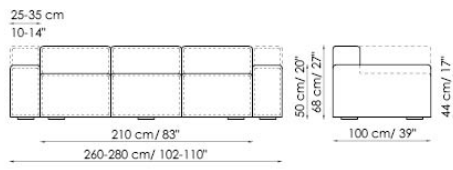

Terminale 165/175 Prof.100 dx
End section depth right

Terminale 185/195 Prof.100 dx
End section depth right

Terminale 235/245 Prof. 100 dx
End section depth right

Divano angolare 172 Prof. 100 dx
Corner Sofa depth right

Divano Angolare 192 Prof. 100 dx
Corner sofa depth right

Divano angolare 242 Prof. 100 dx
Corner sofa depth right

Chaise longue 105/115x150 dx
right

Chaise longue 125/135x170

dx
right

Centrale 70x100
Center section