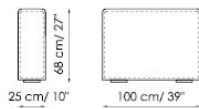

Centrale 120x125
Center section

Centrale 100x100
Center section

Centrale 120x100
Center section

Schienale-Angolare Prof. 100
Backrest-Corner depth

Schienale-Angolare Prof. 125
Backrest-Corner depth

Chaise longue

Penisola con schienale
with backrest 100x150 dx
right

Penisola 100x75

Penisola 100x100

Penisola 100x150

Bracciolo Basso h 50x25
low Armrest

Bracciolo Basso h 50x35
low Armrest

Bracciolo Alto h 68x25
High Armrest