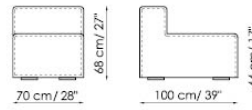

Terminale 165/175 Prof.100 dx
End section depth right

Terminale 185/195 Prof.100 dx
End section depth right

Terminale 235/245 Prof. 100 dx
End section depth right

Divano angolare 172 Prof. 100 dx
Corner Sofa depth right

Divano Angolare 192 Prof. 100 dx
Corner sofa depth right

Divano angolare 242 Prof. 100 dx
Corner sofa depth right

Chaise longue 105/115x150 dx
right

Chaise longue 125/135x170

dx
right

Centrale 70x100
Center section