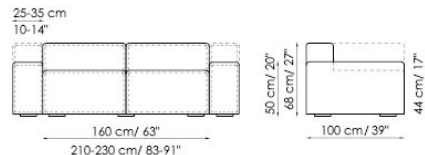

Divano 210/230
Sofa Prof.100
depth

Terminale 165/175 Prof.100 dx
End section depth right