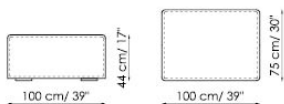

Bracciolo Basso h 50x25
low Armrest

Bracciolo Basso h 50x35
low Armrest

Bracciolo Alto h 68x25
High Armrest

Bracciolo Alto h 68x35
high Armrest

Pouf 100x100