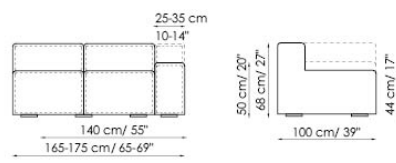

Terminale 165/175 Prof.100 dx
End section depth right

Terminale 185/195 Prof.100 dx
End section depth right

Terminale 235/245 Prof. 100 dx
End section depth right

Divano angolare 172 Prof. 100 dx
Corner Sofa depth right

Divano Angolare 192 Prof. 100 dx
Corner sofa depth right

Divano angolare 242 Prof. 100 dx
Corner sofa depth right

Chaise longue 105/115x150 dx
right

Chaise longue 125/135x170

dx
right

Centrale 70x100
Center section