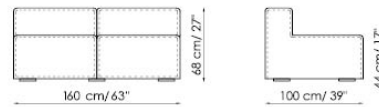

Divano Angolare 192 Prof. 100 dx
Corner sofa depth right

Divano angolare 242 Prof. 100 dx
Corner sofa depth right

Chaise longue 105/115x150 dx
right

Chaise longue 125/135x170

dx
right

Centrale 70x100
Center section

Centrale 70x100/125 mobile
Center section moveable

Centrale 140
Center section

Centrale 210
Center section

Center section 160
Center section

Centrale 70x125
Center section

Centrale mobile 70x125/150
Center section moveable

Centrale 120x125
Center section

Centrale 100x100
Center section

Centrale 120x100
Center section

Schienale-Angolare Prof. 100
Backrest-Corner depth

Schienale-Angolare Prof. 125
Backrest-Corner depth

Chaise longue