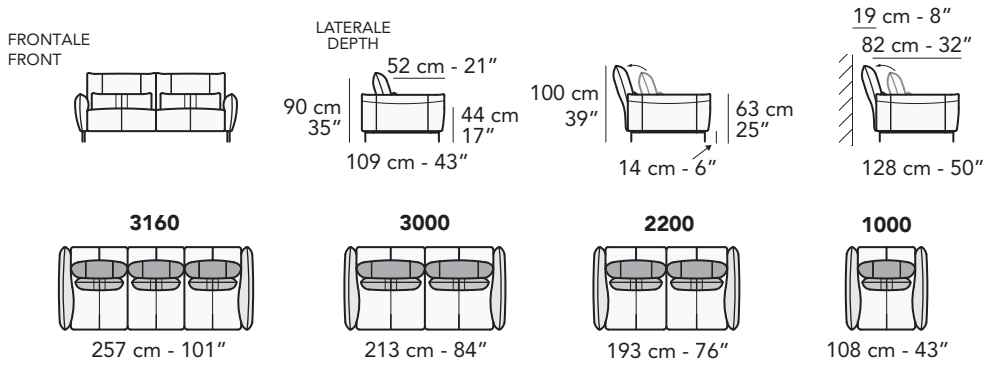

# N007 - NOVA

tutti gli elementi del gruppo A hanno lo stesso modulo di seduta - all items in group A have the same seat width

tutti gli elementi del gruppo B hanno lo stesso modulo di seduta - all items in group B have the same seat width

Opzioni configurazione cuscinetto lombare / lumbar cushion configuration options:

A: Tessuto / Fabric B: Pelle / Leather A1: Tessuto 1 / Fabric 1 B1: Pelle 1 / Leather 1 A2: Tessuto 2 / Fabric 2 B2: Pelle 2 / Leather 2

Scala 1:100 Ratio 1 to 100

Legenda / Legend

■ Spalliera / Back Cushions ■ Bracciolo / Armrest ■ Aggancio Componibile / Connector  
 ■ Poggiatesta / Kidneyrest ■ Seduta / Seat Cushions

# COMPOSIZIONI CONSIGLIATE

3002 + 5201

304 cm - 120"

3002 + 5203 + 5201

351 cm - 138"

1602 + 1201

258 cm - 102"