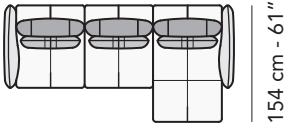

Opzioni configurazione cuscinetto lombare / lumbar cushion configuration options:

A: Tessuto / Fabric B: Pelle / Leather A1: Tessuto 1 / Fabric 1 B1: Pelle 1 / Leather 1 A2: Tessuto 2 / Fabric 2 B2: Pelle 2 / Leather 2

Scala 1:100 Ratio 1 to 100

Legenda / Legend

■ Spalliera / Back Cushions ■ Bracciolo / Armrest ■ Aggancio Componibile / Connector  
 ■ Poggiatesta / Kidneyrest ■ Seduta / Seat Cushions

# COMPOSIZIONI CONSIGLIATE

3002 + 5201

304 cm - 120"

3002 + 5203 + 5201

351 cm - 138"

1602 + 1201

258 cm - 102"