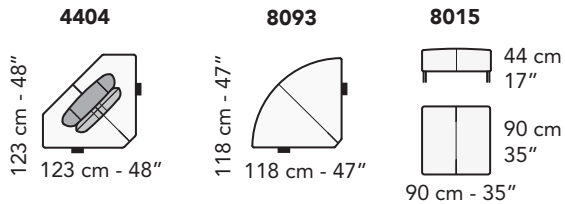

# N007 - NOVA

tutti gli elementi del gruppo A hanno lo stesso modulo di seduta - all items in group A have the same seat width

tutti gli elementi del gruppo B hanno lo stesso modulo di seduta - all items in group B have the same seat width

Scala 1:100 Ratio 1 to 100

Legenda / Legend

■ Spalliera / Back Cushions ■ Bracciolo / Armrest ■ Aggancio Componibile / Connector  
 ■ Poggiatesta / Kidneyrest ■ Seduta / Seat Cushions

# COMPOSIZIONI CONSIGLIATE

3002 + 5201

304 cm - 120"

3002 + 5203 + 5201

351 cm - 138"

1602 + 1201

258 cm - 102"