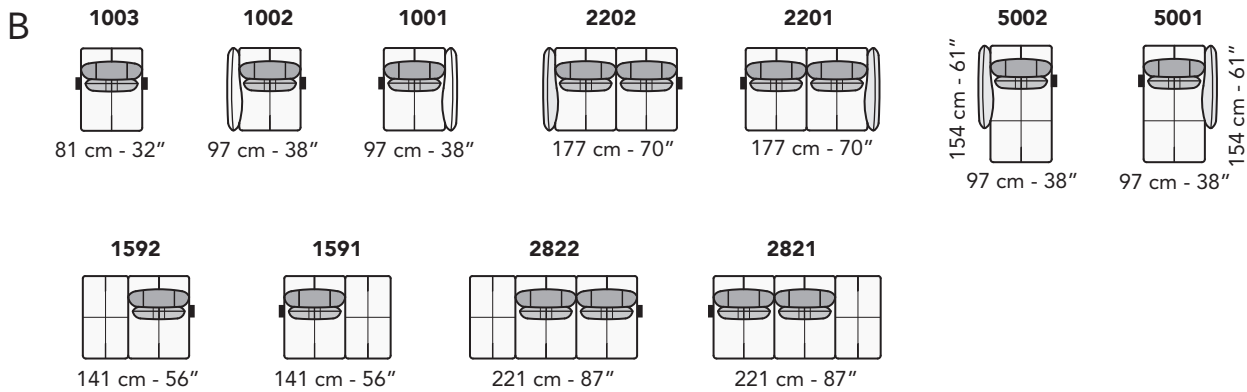

# N007 - NOVA

tutti gli elementi del gruppo A hanno lo stesso modulo di seduta - all items in group A have the same seat width

tutti gli elementi del gruppo B hanno lo stesso modulo di seduta - all items in group B have the same seat width

Opzioni configurazione cuscinetto lombare / lumbar cushion configuration options:

A: Tessuto / Fabric B: Pelle / Leather A1: Tessuto 1 / Fabric 1 B1: Pelle 1 / Leather 1 A2: Tessuto 2 / Fabric 2 B2: Pelle 2 / Leather 2

Scala 1:100 Ratio 1 to 100

Legenda / Legend

■ Spalliera / Back Cushions ■ Bracciolo / Armrest ■ Aggancio Componibile / Connector  
 ■ Poggiatesta / Kidneyrest ■ Seduta / Seat Cushions

# COMPOSIZIONI CONSIGLIATE

3002 + 5201

304 cm - 120"

3002 + 5203 + 5201

351 cm - 138"

1602 + 1201

258 cm - 102"