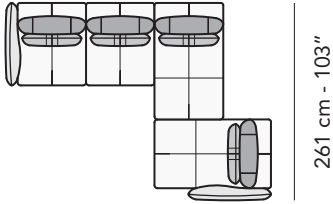

Scala 1:100 Ratio 1 to 100

Legenda / Legend

■ Spalliera / Back Cushions ■ Bracciolo / Armrest ■ Aggancio Componibile / Connector  
 ■ Poggiatesta / Kidneyrest ■ Seduta / Seat Cushions

# COMPOSIZIONI CONSIGLIATE

3002 + 5201

304 cm - 120"

3002 + 5203 + 5201

351 cm - 138"

1602 + 1201

258 cm - 102"