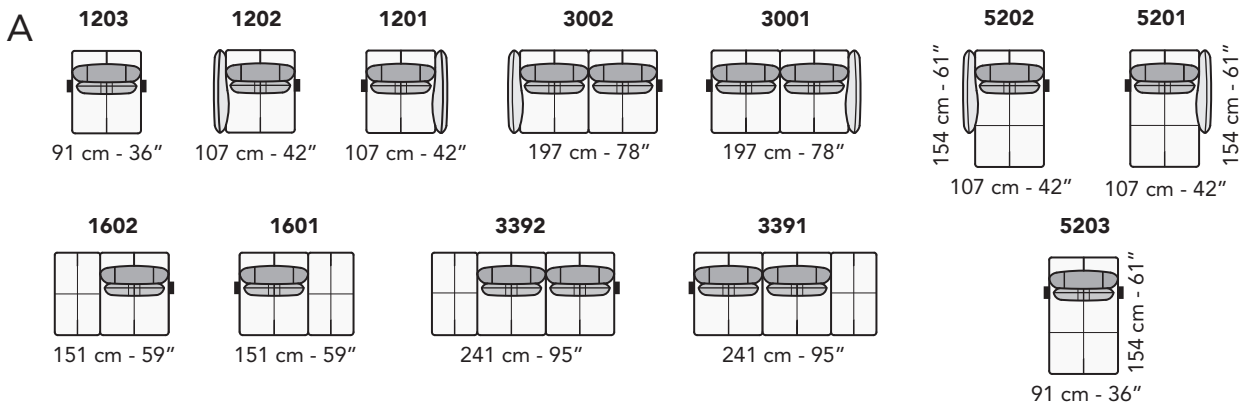

# N007 - NOVA

tutti gli elementi del gruppo A hanno lo stesso modulo di seduta - all items in group A have the same seat width

tutti gli elementi del gruppo B hanno lo stesso modulo di seduta - all items in group B have the same seat width

Opzioni configurazione cuscinetto lombare / lumbar cushion configuration options:

A: Tessuto / Fabric B: Pelle / Leather A1: Tessuto 1 / Fabric 1 B1: Pelle 1 / Leather 1 A2: Tessuto 2 / Fabric 2 B2: Pelle 2 / Leather 2

Scala 1:100 Ratio 1 to 100

Legenda / Legend

■ Spalliera / Back Cushions ■ Bracciolo / Armrest ■ Aggancio Componibile / Connector  
 ■ Poggiatesta / Kidneyrest ■ Seduta / Seat Cushions

# COMPOSIZIONI CONSIGLIATE

3002 + 5201

304 cm - 120"

3002 + 5203 + 5201

351 cm - 138"

1602 + 1201

258 cm - 102"