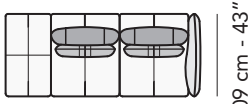

Scala 1:100 Ratio 1 to 100

Legenda / Legend

■ Spalliera / Back Cushions ■ Bracciolo / Armrest ■ Aggancio Componibile / Connector  
 ■ Poggiatesta / Kidneyrest ■ Seduta / Seat Cushions

# COMPOSIZIONI CONSIGLIATE

3002 + 5201

304 cm - 120"

3002 + 5203 + 5201

351 cm - 138"

1602 + 1201

258 cm - 102"