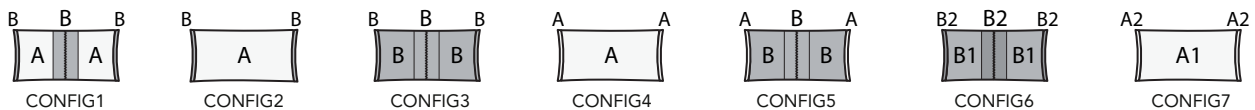

# N007 - NOVA

tutti gli elementi del gruppo A hanno lo stesso modulo di seduta - all items in group A have the same seat width

tutti gli elementi del gruppo B hanno lo stesso modulo di seduta - all items in group B have the same seat width

Opzioni configurazione cuscinetto lombare / lumbar cushion configuration options:

A: Tessuto / Fabric B: Pelle / Leather A1: Tessuto 1 / Fabric 1 B1: Pelle 1 / Leather 1 A2: Tessuto 2 / Fabric 2 B2: Pelle 2 / Leather 2

Scala 1:100 Ratio 1 to 100

Legenda / Legend

■ Spalliera / Back Cushions ■ Bracciolo / Armrest ■ Aggancio Componibile / Connector  
 ■ Poggiatesta / Kidneyrest ■ Seduta / Seat Cushions

# COMPOSIZIONI CONSIGLIATE

3002 + 5201

304 cm - 120"

3002 + 5203 + 5201

351 cm - 138"

1602 + 1201

258 cm - 102"