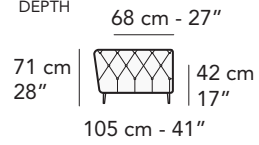

C030 - CORDUSIO

FRONTALE
FRONT

LATERALE
DEPTH

3200

261 cm - 103"

3000

238 cm - 94"

2200

215 cm - 85"

1000

123 cm - 48"

9820

24 cm - 9"

95 cm - 37"

9815

24 cm - 9"

84 cm - 33"

9810

24 cm - 9"

73 cm - 29"

9800

24 cm - 9"

55 cm - 22"

8015

42 cm
17"

84 cm
33"

84 cm - 33"

8098

42 cm
17"

70 cm
28"

128 cm - 50"

Scala 1:100 Ratio 1 to 100