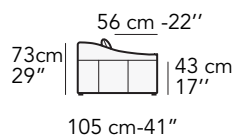

A012 - AURORA

FRONTALE
FRONT

3280

MAT.
cm 160x 195
63"x77"

207 cm - 82"

3170

MAT.
cm 140x 195
55"x77"

187 cm - 74"