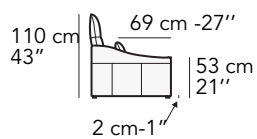

A012 - AURORA

FRONTALE
FRONT

3280

MAT.
cm 160x 195
63"x77"

207 cm - 82"

3170

MAT.
cm 140x 195
55"x77"

187 cm - 74"