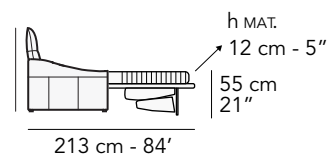

A012 - AURORA

FRONTALE
FRONT

3280

MAT.
cm 160x 195
63"x77"

207 cm - 82"

3170

MAT.
cm 140x 195
55"x77"

187 cm - 74"